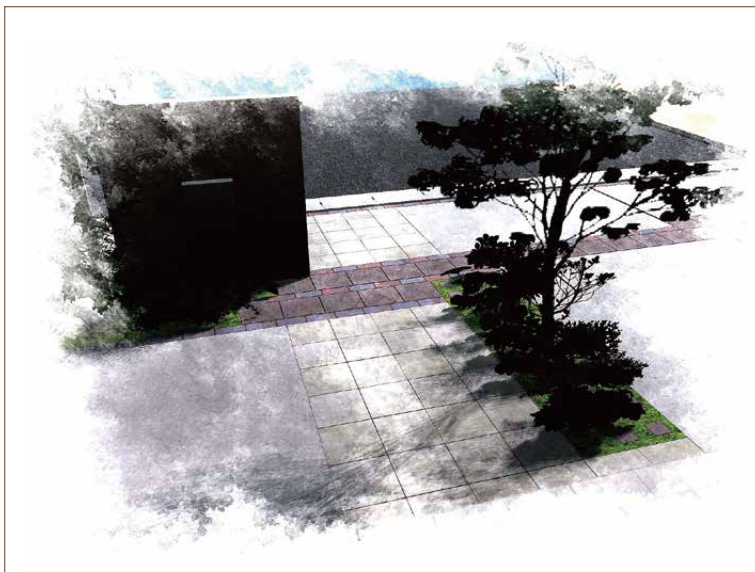

S 様邸 外構工事の御提案

PLANER-M
2010.10.18

77°ローチ
ユニゾン/Livio[ai]60

ベージュ

77°ローチ
ユニゾン/ソイルレンガ

ダークイオレット

77°ローチ
ユニゾン/フロンテールイバー

7コングラウン

シンボルツリー
スマートレコ(半常緑)

シユーンバリー(落葉)

表札
オンリーワン/フリップ シンカール・シルバーク

ポスト
オンリーワン/マックスノック ロック ティンクラー

シルバークレイ

サイクルポート
三協/カムファイNexR

アーバンクレ

ライトアップ イメージ

スポットライト
三協/GS-1 アーバンクレ

ブラケットライト
オンリーワン/フリップ ライト ホワイト

袖壁タイル
オンリーワン/KZ2-231B

袖壁
四国化成/ハレットHG PCH-034

スリットフェンス
三協/ハンヨウ材

※商品写真は撮影状況、印刷の関係上実際の色・材質感とは異なる場合がございますのでご了承下さい。